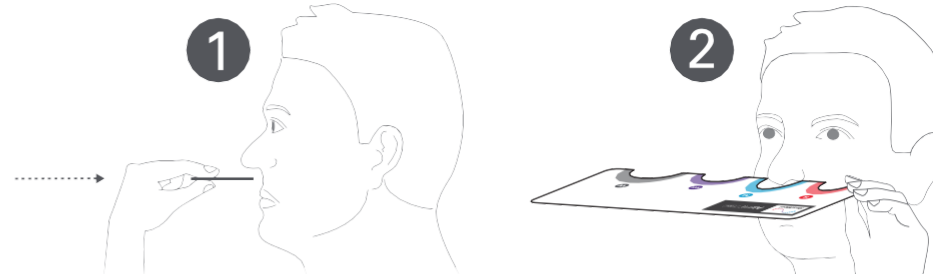

Sample size check

10 mm 20 mm 30 mm 40 mm 50 mm 60 mm 70 mm 80 mm 90 mm 100 mm 110 mm 120 mm 130 mm 140 mm 150 mm 160 mm 170 mm

Ruler is for scaling purposes.