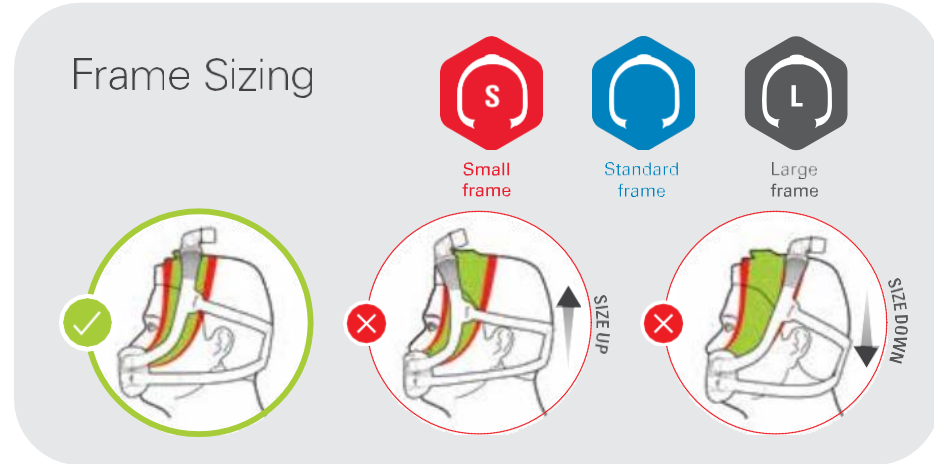

**Hamed**  
ΙΑΤΡΙΚΟΣ ΕΞΟΠΛΙΣΜΟΣ ΧΑΛΑΜΠΙΔΑΚΗΣ

**MediShop**

**Πραγματικό μέγεθος:** 245 mm (πλάτος) x 100 mm (ύψος)

### Οδηγίες χρήσης:

1. Βεβαιωθείτε ότι η εκτύπωση πραγματοποιείται σε σωστή κλίμακα
2. Κόψτε περιμετρικά των διακεκομμένων γραμμών
3. Χρησιμοποιήστε τον κάτω οδηγό για να βρείτε το σωστό μέγεθος μαξιλαριού (cushion)
4. Χρησιμοποιήστε τον οδηγό δεξιά για να βρείτε το σωστό μέγεθος πλαισίου (frame)

Cushion Sizing

Sample size check

10 mm 20 mm 30 mm 40 mm 50 mm 60 mm 70 mm 80 mm 90 mm 100 mm 110 mm 120 mm 130 mm 140 mm 150 mm 160 mm 170 mm

Ruler is for scaling purposes.