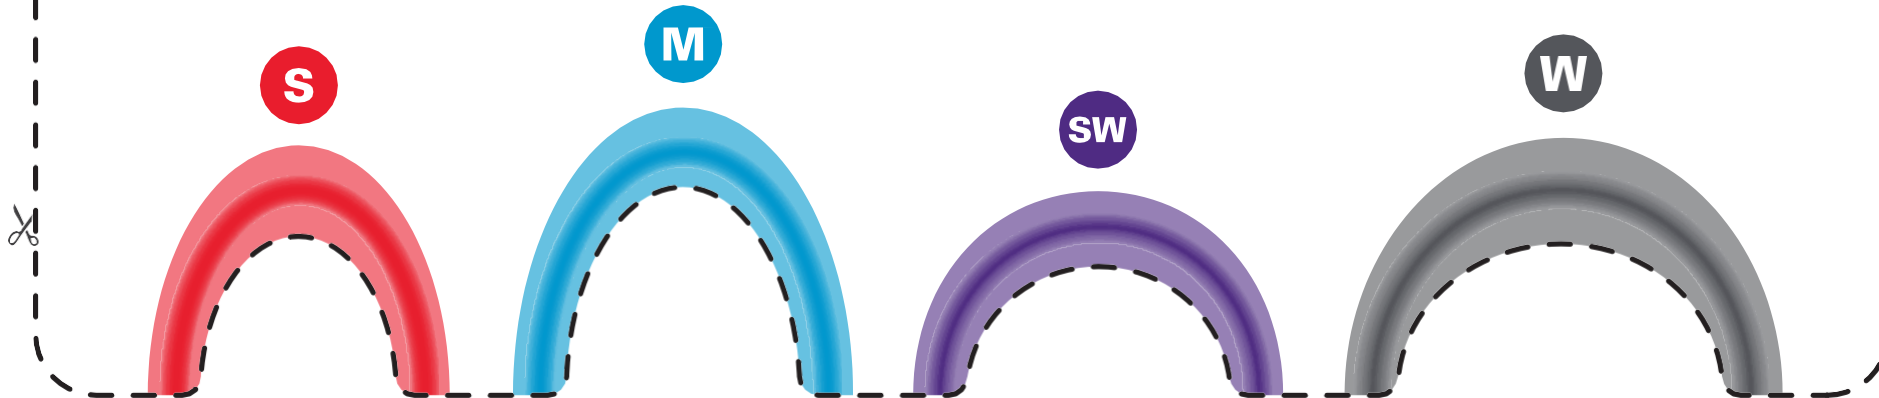

**Hamed**  
ΙΑΤΡΙΚΟΣ ΕΞΟΠΛΙΣΜΟΣ ΧΑΛΑΜΠΙΔΑΚΗΣ

**MediShop**

**Πραγματικό μέγεθος:** 245 mm (πλάτος) x 100 mm (ύψος)

Cushion Sizing

Sample size check

10 mm 20 mm 30 mm 40 mm 50 mm 60 mm 70 mm 80 mm 90 mm 100 mm 110 mm 120 mm 130 mm 140 mm 150 mm 160 mm 170 mm

Ruler is for scaling purposes.