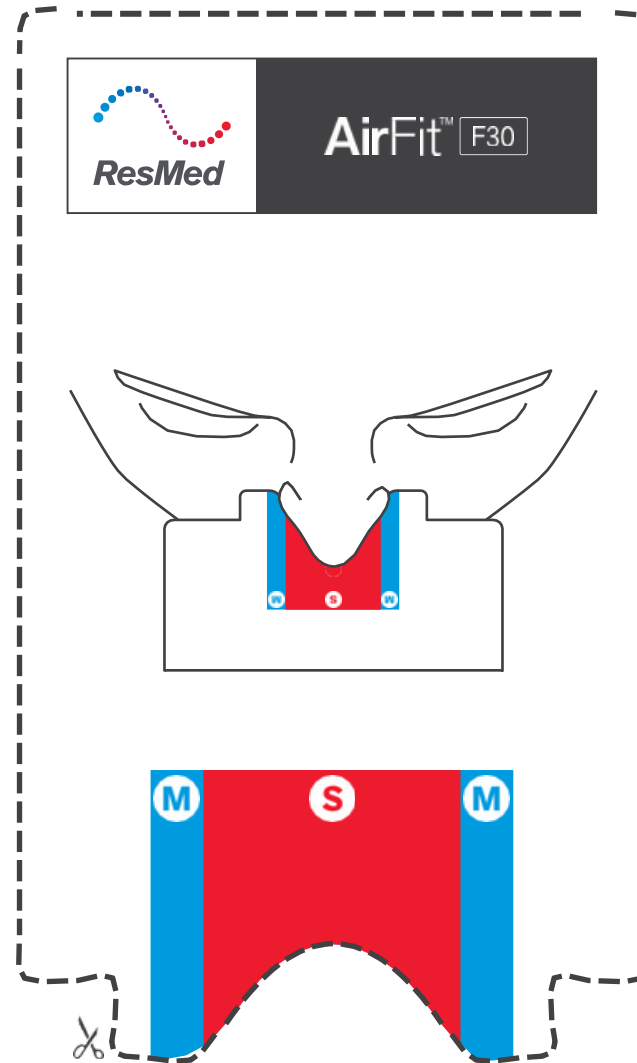

Hamed
ΙΑΤΡΙΚΟΣ ΕΣΟΠΛΙΣΜΟΣ ΧΑΛΑΜΠΛΑΚΗΣ

MediShop

Πραγματικό μέγεθος:

83 mm (πλάτος) x 139 mm (ύψος)

Οδηγίες χρήσης:

1. Βεβαιωθείτε ότι η εκτύπωση πραγματοποιείται σε σωστή κλίμακα
2. Κόψτε περιμετρικά των διακεκομμένων γραμμών
3. Χρησιμοποιείστε τον οδηγό για να βρείτε το σωστό μέγεθος

Sample size check

| | |
|-----|----|
| 10 | mm |
| 20 | mm |
| 30 | mm |
| 40 | mm |
| 50 | mm |
| 60 | mm |
| 70 | mm |
| 80 | mm |
| 90 | mm |
| 100 | mm |
| 110 | mm |
| 120 | mm |
| 130 | mm |
| 140 | mm |
| 150 | mm |
| 160 | mm |
| 170 | mm |