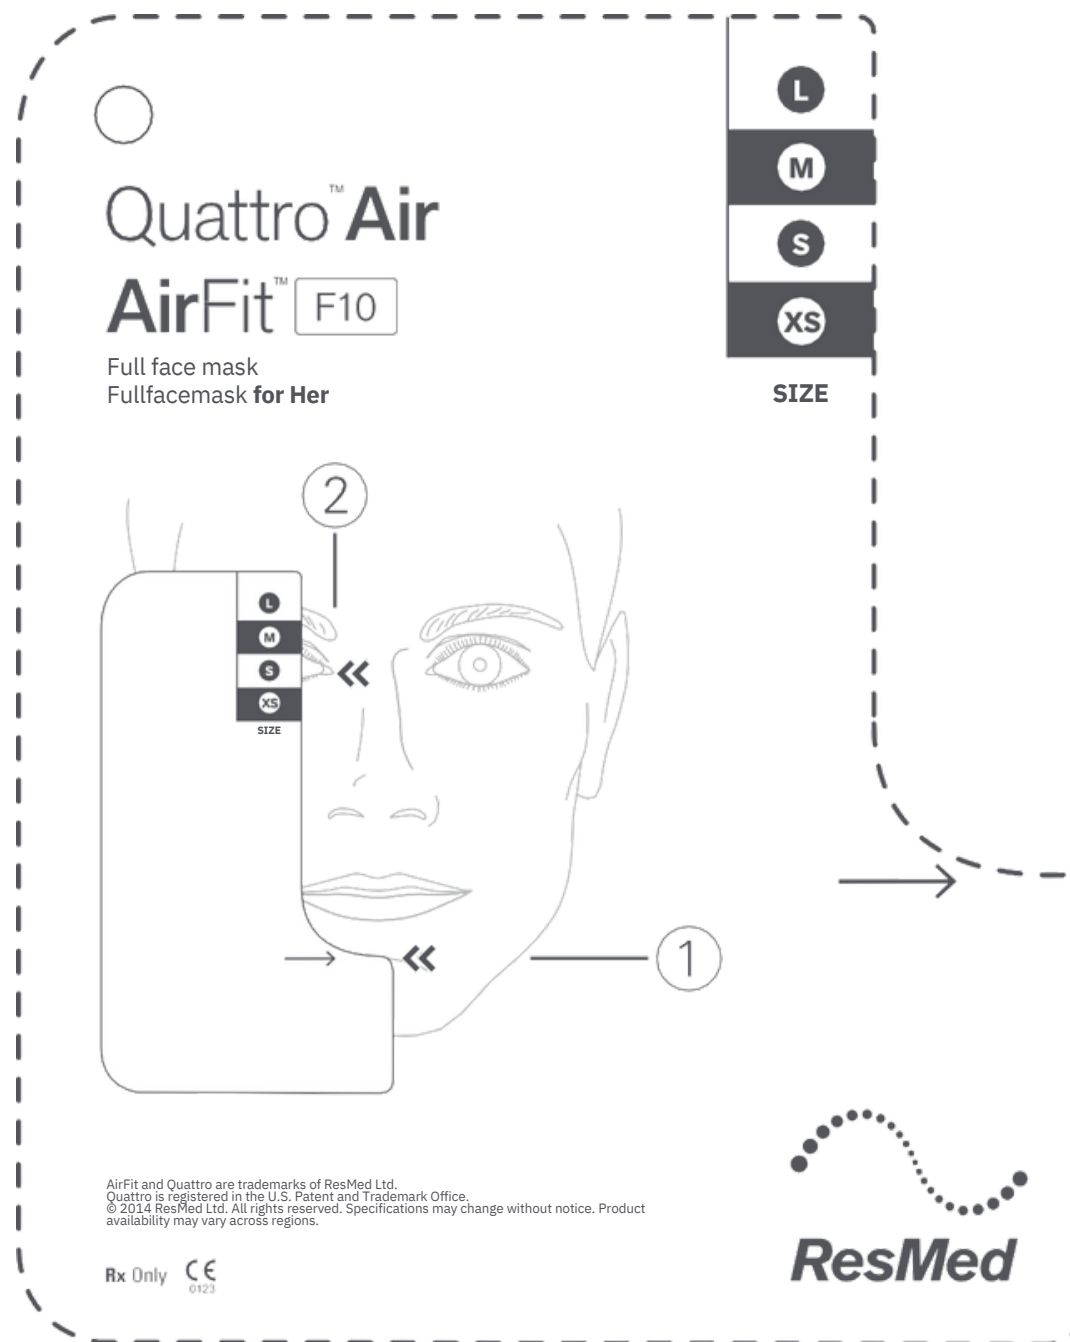

### Πραγματικό μέγεθος:

140mm (πλάτος) x 175mm (ύψος)

### Οδηγίες χρήσης:

1. Βεβαιωθείτε ότι η εκτύπωση πραγματοποιείται σε σωστή κλίμακα
2. Κόψτε περιμετρικά των διακεκομμένων γραμμών
3. Χρησιμοποιήστε τον οδηγό για να βρείτε το σωστό μέγεθος μάσκας

Quattro™ Air

AirFit™ F10

Full face mask  
Full face mask **for Her**

Rx Only CE  
0123

Sample size check